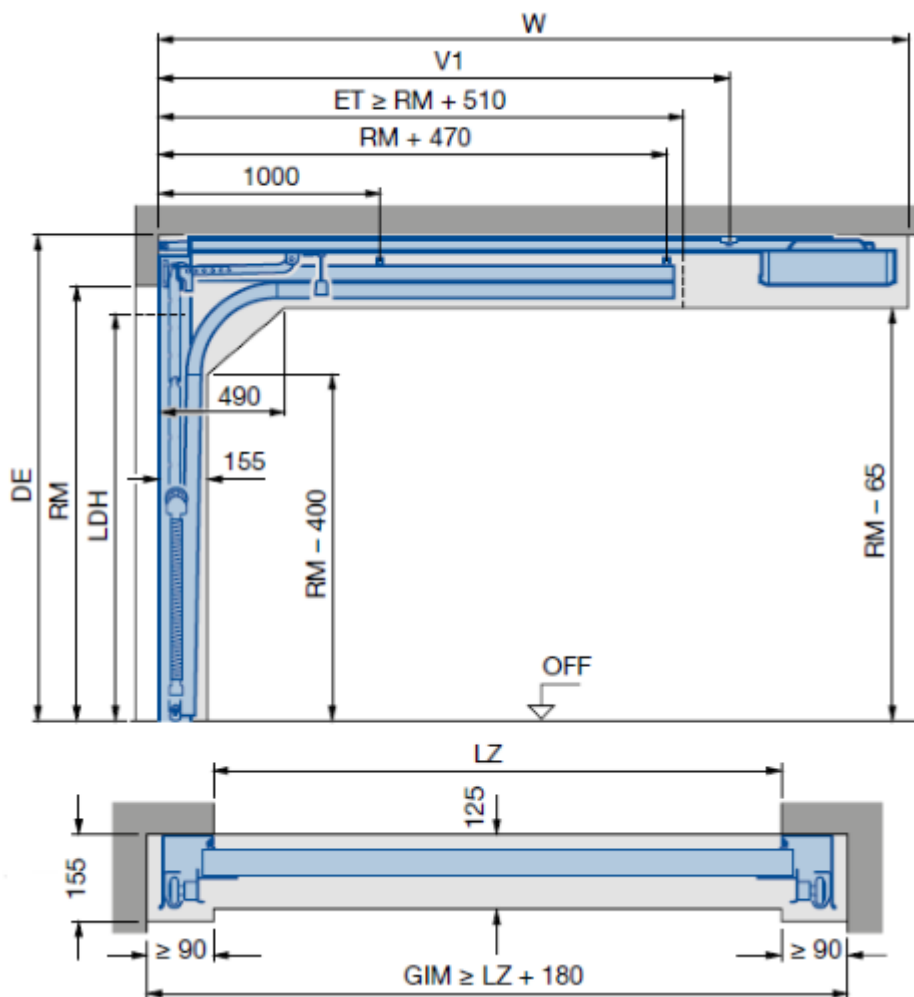

Hörmann ledhejseport til garager RenoMatic

Mål	Bredde	Højde
Bestillingsmål	: 2315 mm x	2080 mm
Portblad		
Motiv	: M-profilering	
Overflade		
Struktur stålsektion	: Udvendig Woodgrain præget, stuccopræget indvendig	
Overfladebelægning stålsektion	: udvendig polyesterlakering svarende til RAL 9016 Trafikhvid indvendig Forzinket	
Portføring og pladsforbrug		
Beslagtype	: Z-beslag	
Portbetjening		
Åbner	: Portåbner ProMatic Serie 4 BiSecur 1 stk. håndsender HSE 4 BiSecur med 4 betjeningsknapper, struktureret overflade med kunststøfkapper (sort)	
Styreskinne	: FS10 - KORT (Enkelt del 3060 mm)	

Anvisninger

Klimaneutral

Produkt

ClimatePartner.com/14241-2007-1001

Bemærk venligst, at den viste farve ikke er forpligtende.

Set udefra

RenoMatic

Tegningsnummer
 Produktudførelse
 Overflade
 Motiv
 Bredde x højde
 Farve
 U-Værdi
 Beslagtype

RenoMatic
 Woodgrain
 M-profilering
 2315 mm x 2080 mm
 svarende til RAL 9016 Trafikhvid
 1,4 W/(m²*K)
 Z

	Beslagtype	Z (Trækfjeder)
LDB	Fri gennemkørselsbredde	2315 mm
Fri gennemgangshøjde (LDH)	Fri gennemkørselshøjde	2000 mm
	med portmotor	2050 mm
LZ	Bredde	2315 mm
RM	Højde	2080 mm
Rumdybde min.	Rumdybde min.	2590 mm
DE min.	Lofthøjde min.	2180 mm
	med portmotor	2195 mm
	med motor og Thermoframe	2225 mm
GIM	Garagens indvendige mål min.	2495 mm
SAN min.	sideanslag min.	90 mm
Overhøjde	Overliggeranslag min.	100 mm
	med portmotor	115 mm
V1	Motorstangens bageste ophæng	2775 mm
W min.	Rumdybde åbner	3200 mm