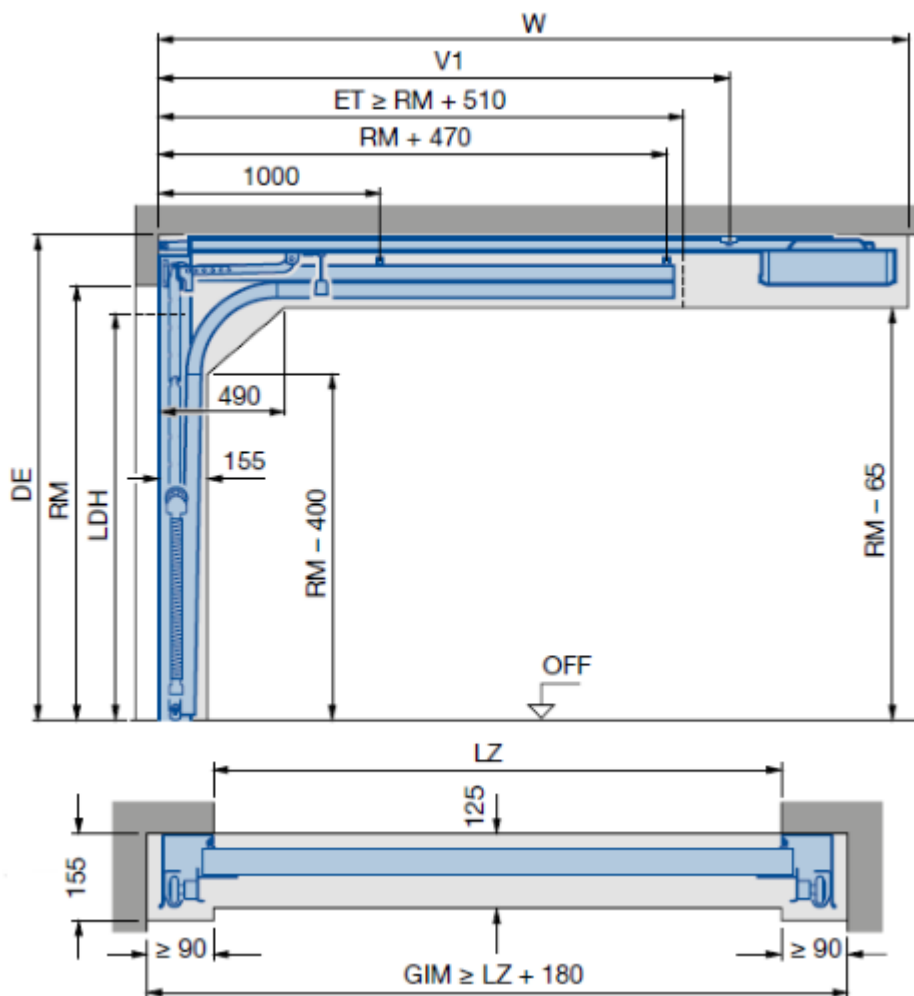

PORTMANDEN

HÖRMANN

Hörmann ledhejseport til garager RenoMatic

Mål
Bestillingsmål : Brede Højde
 : 2375 mm x 2000 mm

Portblad
Motiv : M-profilering

Overflade
Struktur stålsektion : Udvendig Woodgrain præget, stuccopræget
 indvendig
Overfladebelægning stålsektion : udvendig polyesterlakering svarende til RAL
 9016 Trafikhvid
 indvendig Forzinket

Overflade

Motiv

Bredde x højde

Farve

U-Værdi

Beslagtype

RenoMatic

Woodgrain

M-profilering

2375 mm x 2000 mm

svarende til RAL 9016 Trafikhvid

1,4 W/(m²*K)

Z

	Beslagtype	Z (Trækfjeder)
LDB	Fri gennemkørselsbredde	2375 mm
Fri gennemgangshøjde (LDH)	Fri gennemkørselshøjde	1920 mm
LZ	med portmotor	1970 mm
RM	Bredde	2375 mm
Rumdybde min.	Højde	2000 mm
DE min.	Rumdybde min.	2510 mm
	Lofthøjde min.	2100 mm
	med portmotor	2115 mm
	med motor og Thermoframe	2145 mm
GIM	Garagens indvendige mål min.	2555 mm
SAN min.	sideanslag min.	90 mm
Overhøjde	Overliggeranslag min.	100 mm
	med portmotor	115 mm
V1	Motorstangens bageste ophæng	2775 mm
W min.	Rumdybde åbner	3200 mm